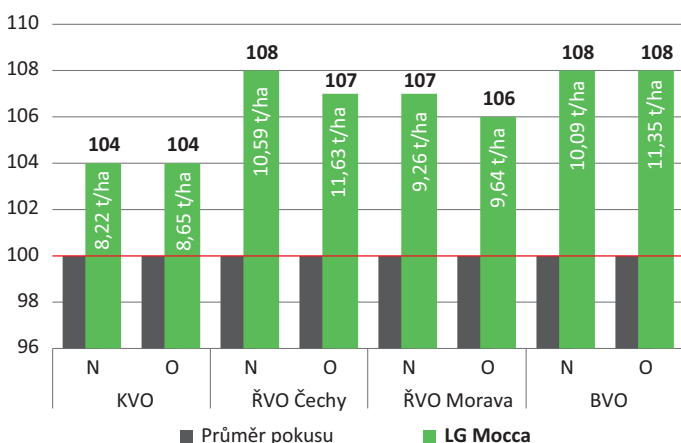

LG MOCCA NEMÁ SOKA!

- ✓ Na každém hektaru o 1 tunu zrna více!
- ✓ Nejpěstovanější krmná pšenice v ČR
- ✓ Pečivářenská odrůda nově schválená společností Mondelēz International
- ✓ Výborné agrotechnické vlastnosti

LG Mocca - vynikající výnos ve všech oblastech

Výnos (%)

Zdroj: ÚKZÚZ, ČR, SDO - Výsledky po sklizni 2020; průměr hodnot 2017–2020; výnos v % je uveden na průměr 26 odrůd v pokusu; N - neošetřeno, O - ošetřeno