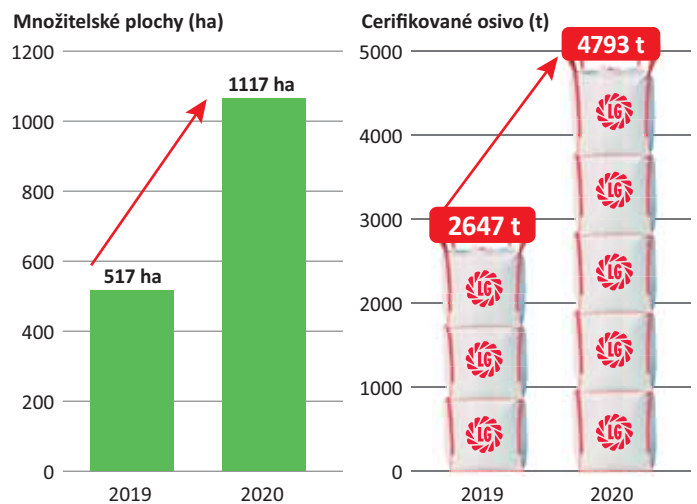

Na pokusných parcelách v AGROMARKT - Nýrovce, s.r.o. (okres Levice) **dosáhla LG Mocca výnosu 9,81 t/ha (113 % na průměr pokusu)** a byla tak **nejvýnosnější odrůdou v pokusu**.

Nýrovce
9,8
t/ha

Trebatice
9,3
t/ha

V poloprovozním pokusu AGRO - DRUŽSTVO Trebatice (okres Piešťany) sklídili **9,27 t/ha (110 % na průměr pokusu)**, což znamenalo pro LG Mocca jen velmi těsné druhé místo.

LG Mocca → krmná odrůda vhodná i na oplatky

Odrůda LG Mocca byla zaregistrována ÚKZÚZ jako pšenice vhodná pro pečivářské využití, tedy výrobu oplatkových a sušenkových mouk (kvalita C_k).

LG Mocca na konci roku 2020 potvrdila výbornou pečivářskou kvalitu v přísných zkouškách společnosti Mondelēz International. Díky tomu je nově **schválenou a preferovanou odrůdou** společností Mondelēz International. Již nyní odrůdu **LG Mocca pro výrobu oplatkových mouk nakupují MLÝN PERNER SVIJANY, spol. s r. o., GoodMills Česko s.r.o., Mlýn Kyjov a MLÝN HERBER spol. s r.o., Opava.**

LG Mocca - skokan roku

LG Mocca se po dvou letech od uvedení na trh stala **čtvrtou nejprodávanější odrůdou** a zároveň **nejpěstovanější krmnou odrůdou** pšenice v ČR. Na podzim 2020 bylo certifikováno **4 793 t osiva**.