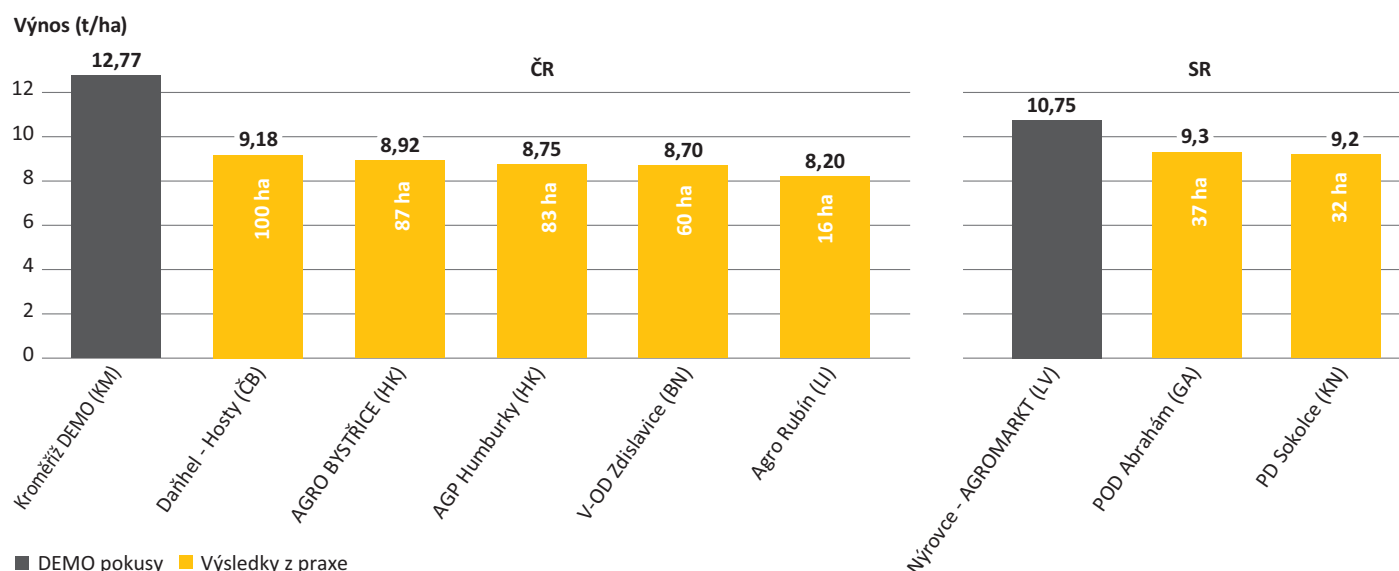

LG Triumph - nejpěstovanější šestiřadá odrůda

LG Triumph je velmi oblíbená odrůda v ČR i SR. V ČR bylo na podzim 2020 vyrobeno 1403 t certifikovaných osiv. Na Slovensku je LG Triumph s 539 t certifikovaných osiv v roce 2020 dokonce nejpěstovanější šestiřadou odrůdou.

Zdroj: Výsledky z demonstračních pokusů a běžných pěstebních ploch, ČR a SR 2020