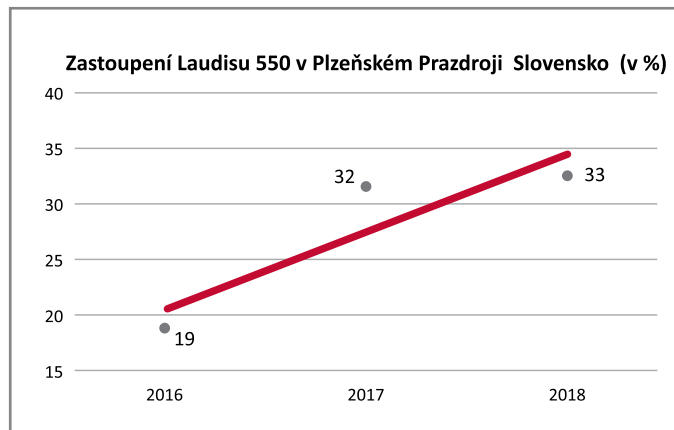

Laudis 550 - odrůda s rostoucí oblibou

Zdroj: ÚKZÚZ, Výroční zprávy semenářské kontroly České republiky

Sladovnická kvalita

- odrůda doporučena Výzkumným ústavem pivovarským a sladařským pro výrobu piva s chráněným zeměpisným označením (CHZO) České pivo
- zařazená na zelenou listinu společnosti Heineken pro region střední a východní Evropa, tzn. že je doporučena pro výrobu nejvyšší kvality sladů se specifikací A
- nadprůměrný obsah extraktu při optimálním obsahu dusíkatých látek a příznivý obsah betaglukanů ve sladčině
- vysoký podíl předního zrna

Exportní komodita:

Německo, Polsko, Slovensko, Rakousko

Laudis 550 - odrůda s rostoucími požadavky zpracovatelů

Laudis 550

Laudis 550 - odrůda se stabilní pozicí v Plzeňském Prazdroji v ČR i SR

Agronomické vlastnosti