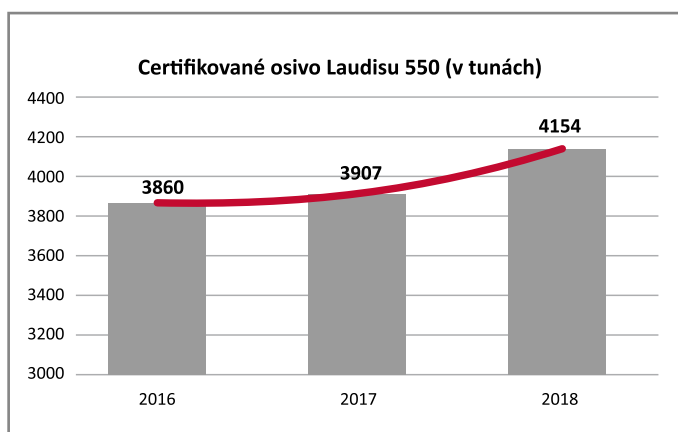

Laudis 550

ODRŮDA NA ČESKÉ PIVO S ROSTOUCÍM POŽADAVKEM ZPRACOVATELŮ A NÁRŮSTEM VÝROBY OSIVA V ČR I SR

- ✓ druhá nejpěstovanější odrůda v ČR v roce 2018 s podílem množitelských ploch 11,36 %
- ✓ česká odrůda vyšlechtěná na šlechtitelské stanici Plant Select v Hrubčicích
- ✓ nejpěstovanější odrůda na České pivo na okrese Prostějov v roce 2018 s podílem 17 % pěstitelských ploch

Laudis 550 - odrůda s rostoucí oblibou

Zdroj: ÚKZÚZ, Výroční zprávy semenářské kontroly České republiky

Sladovnická kvalita

- odrůda doporučena Výzkumným ústavem pivovarským a sladařským pro výrobu piva s chráněným zeměpisným označením (CHZO) České pivo
- zařazená na zelenou listinu společnosti Heineken pro region střední a východní Evropa, tzn. že je doporučena pro výrobu nejvyšší kvality sladů se specifikací A
- nadprůměrný obsah extraktu při optimálním obsahu dusíkatých látek a příznivý obsah betaglukanů ve sladčině
- vysoký podíl předního zrna