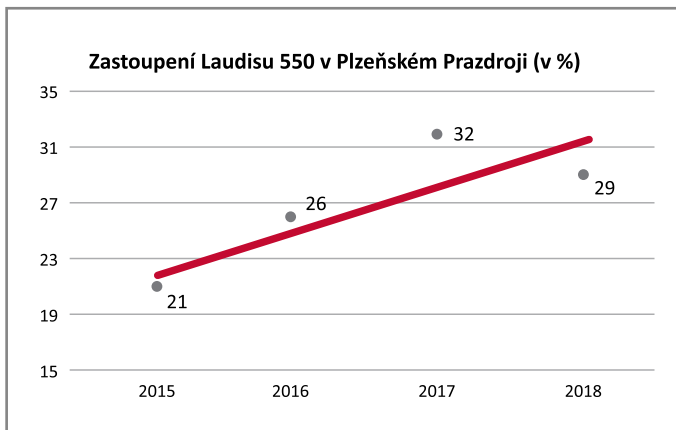

Exportní komodita:

Německo, Polsko, Slovensko, Rakousko

Laudis 550 - odrůda s rostoucími požadavky zpracovatelů

Laudis 550

Laudis 550 - odrůda se stabilní pozicí v Plzeňském Prazdroji v ČR i SR

Agronomické vlastnosti