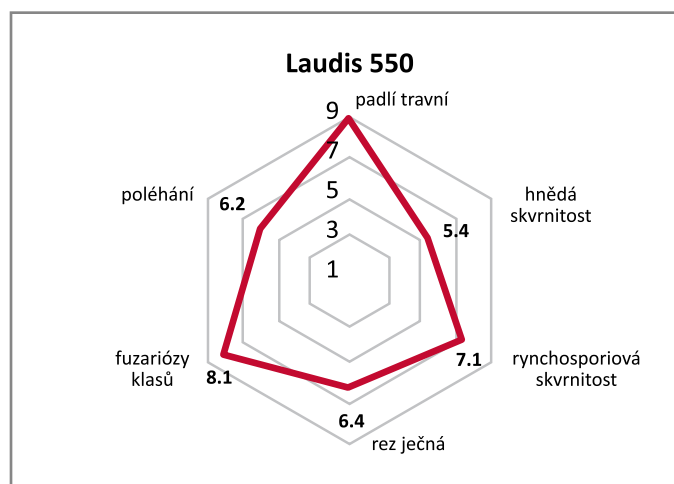

Laudis 550 - odolný k padlí na listu a fuzariózám v klasu

Zdroj: ÚKZÚZ, Seznam doporučených odrůd 2018, čtyřletý průměr 2014-2017
Hodnocení : 9 – nejlepší, 1 – nejhorší